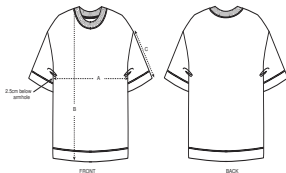

La camiseta unisex suelta de cuello chimenea

Punto de jersey sencillo
100% algodón orgánico hilado y peinado
200 GSM

DOY
SDoS

- Manga pegada
- Hombros caídos
- Cuello con remate ancho de canalé 1x1, puntada simple
- Bies interior de tejido principal en el cuello
- Puntada doble ancha en puños y bajo

EXTRAGRANDE

XS S M L XL XXL XXXL

Size guide

SIZES		XXS	XS	S	M	L	XL	XXL	XXXL
A	Half Chest	52	54.5	57	60	63	66	69	72
B	Body Length	62	64	66	70	73	75	77	79
C	Sleeve Length	11	11.5	12	14	16	17.5	19	20.5

Lavar con colores similares, no planchar el estampado, lavar y planchar del revés.